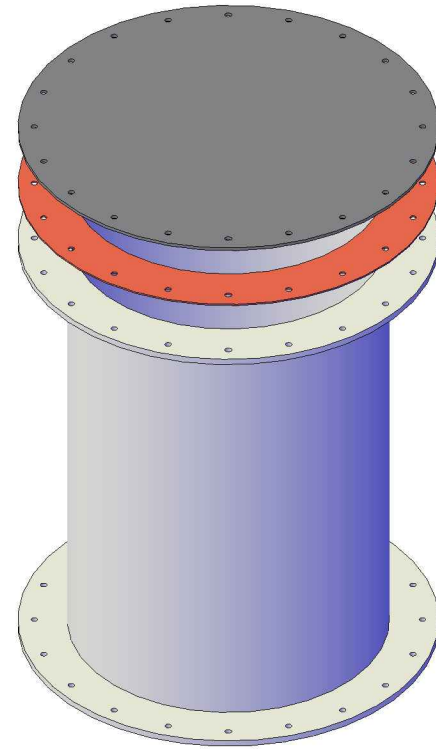

**24" FLG X FLG
MW EXTENSION**

**30" FLG X FLG
MW EXTENSION**

SHEET TITLE:		
FLANGE X FLANGE FRP MANWAY EXTENSIONS		
DRAWN DATE:	DRAWN BY:	REV.
11/17/20	JACK	00
Mailing: P.O. BOX 326, Montreal, MO 65591 MFG: 147 Camdenton Bus. Prk. Dr., Camdenton, MO 65020 P: 573-317-9620		