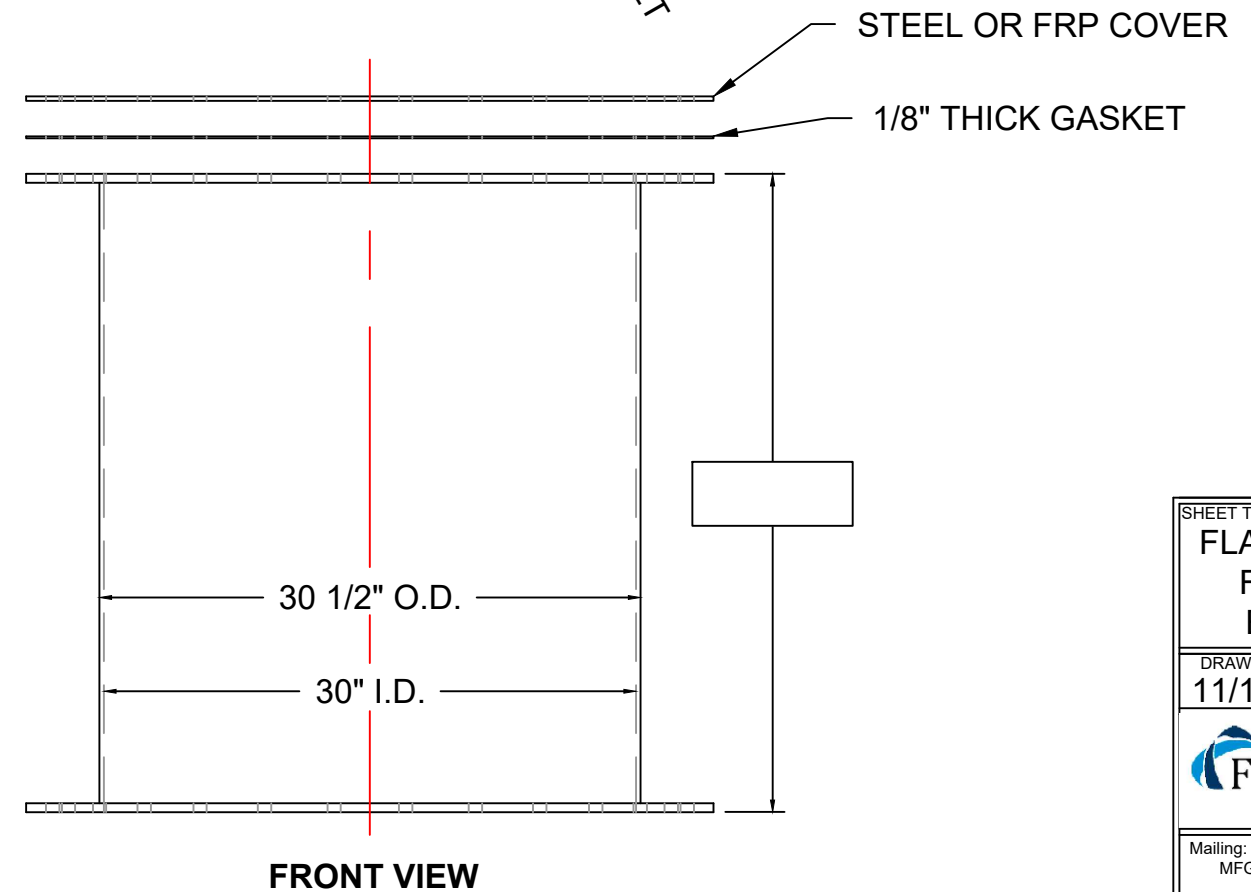

**24" FLG X FLG
MW EXTENSION**

**30" FLG X FLG
MW EXTENSION**

SHEET TITLE:		
FLANGE X FLANGE FRP MANWAY EXTENSIONS		
DRAWN DATE:	DRAWN BY:	REV.
11/17/20	JACK	00
Mailing: P.O. BOX 326, Montreal, MO 65591 MFG: 147 Camdenton Bus. Prk. Dr., Camdenton, MO 65020 P: 573-317-9620		