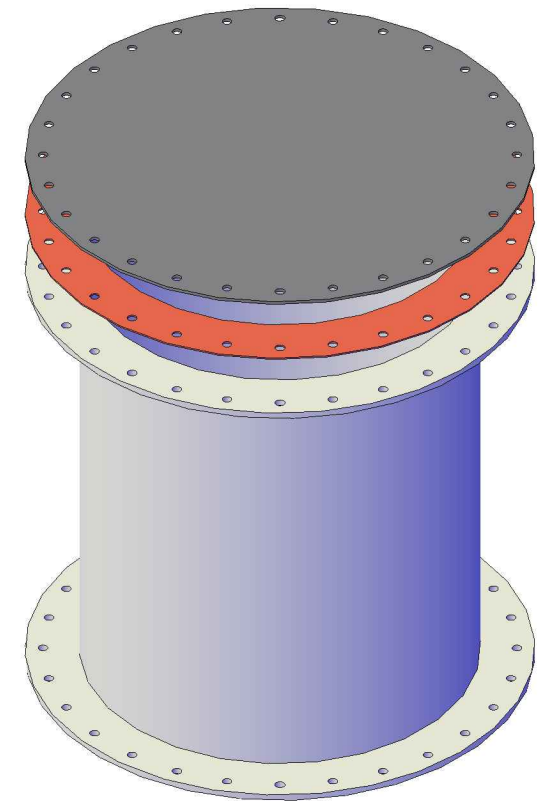

**24" FLG X FLG
MW EXTENSION**

**30" FLG X FLG
MW EXTENSION**

SHEET TITLE:		
FLANGE X FLANGE FRP MANWAY EXTENSIONS		
DRAWN DATE:	DRAWN BY:	REV.
11/17/20	JACK	00
Mailing: P.O. BOX 326, Montreal, MO 65591 MFG: 147 Camdenton Bus. Prk. Dr., Camdenton, MO 65020 P: 573-317-9620		