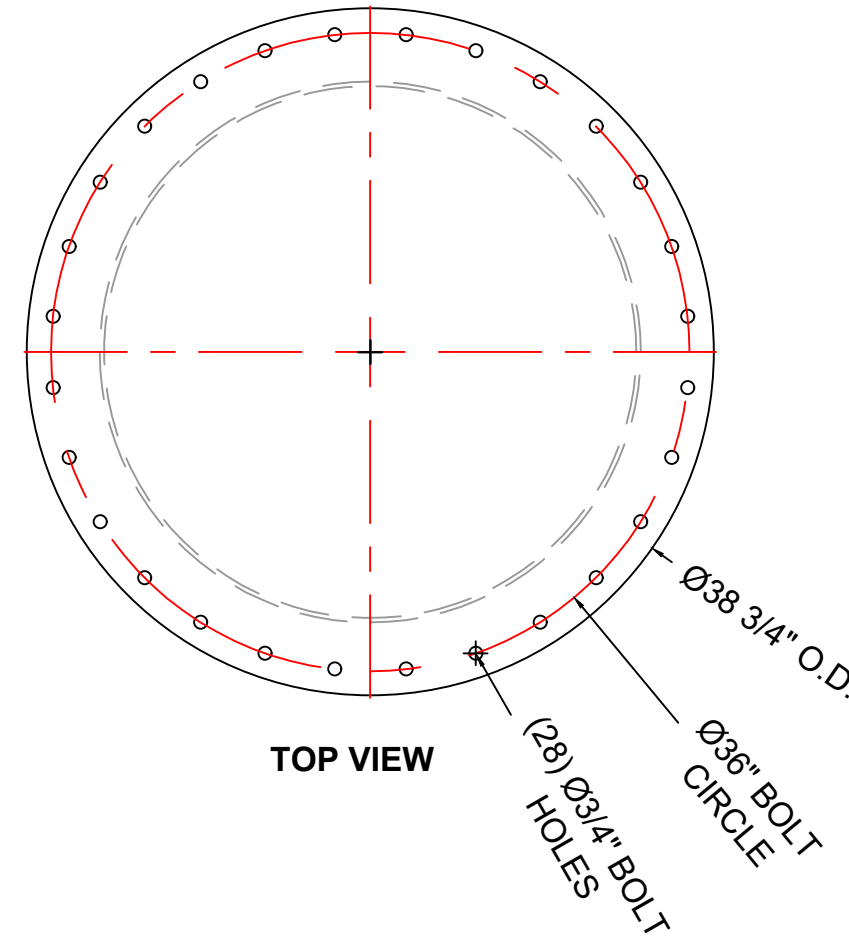

**24" FLG X FLG
MW EXTENSION**

**30" FLG X FLG
MW EXTENSION**

SHEET TITLE:		
FLANGE X FLANGE FRP MANWAY EXTENSIONS		
DRAWN DATE:	DRAWN BY:	REV.
11/17/20	JACK	00
Mailing: P.O. BOX 326, Montreal, MO 65591 MFG: 147 Camdenton Bus. Prk. Dr., Camdenton, MO 65020 P: 573-317-9620		