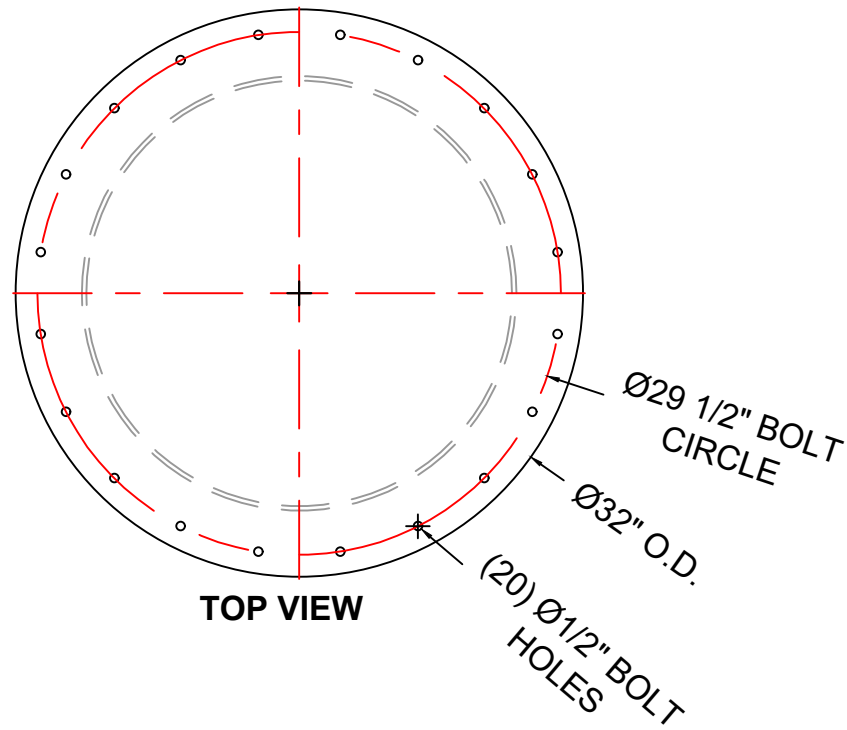

**24" FLG X FLG
MW EXTENSION**

**30" FLG X FLG
MW EXTENSION**

SHEET TITLE:		
FLANGE X FLANGE FRP MANWAY EXTENSIONS		
DRAWN DATE:	DRAWN BY:	REV.
11/17/20	JACK	00
Mailing: P.O. BOX 326, Montreal, MO 65591 MFG: 147 Camdenton Bus. Prk. Dr., Camdenton, MO 65020 P: 573-317-9620		