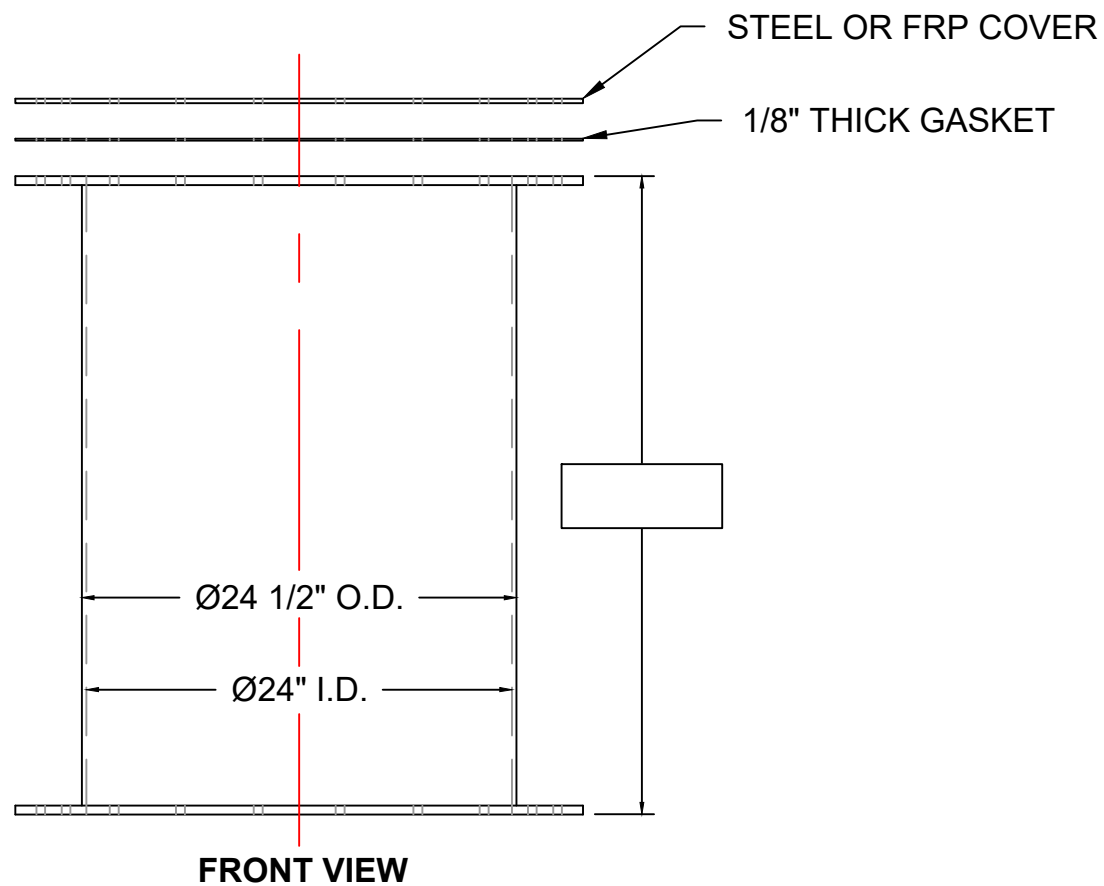

**24" FLG X FLG
MW EXTENSION**

**30" FLG X FLG
MW EXTENSION**

SHEET TITLE:		
FLANGE X FLANGE FRP MANWAY EXTENSIONS		
DRAWN DATE:	DRAWN BY:	REV.
11/17/20	JACK	00
Mailing: P.O. BOX 326, Montreal, MO 65591 MFG: 147 Camdenton Bus. Prk. Dr., Camdenton, MO 65020 P: 573-317-9620		